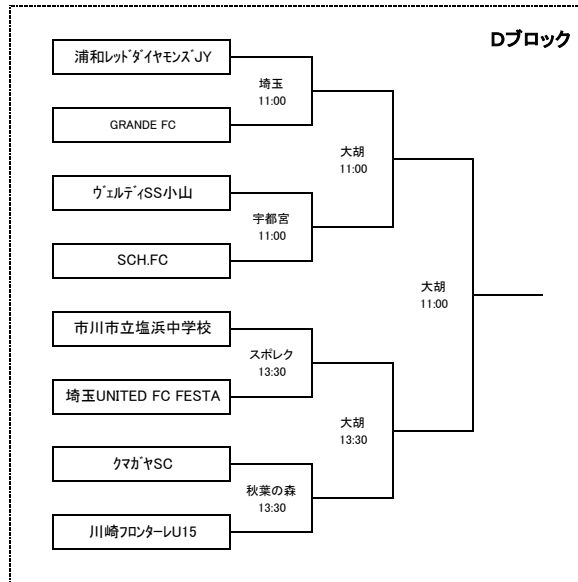

高円宮杯 第22回全日本ユース(U15)サッカー選手権 関東大会
組み合わせ 及び 会場一覧

No.	都 県 名	会 場 名	開 催 日
1	埼 玉 県	埼玉スタジアム第3G	11月7日
2		秋葉の森総合公園サッカー場	11月7日
3	茨 城 県	矢田部サッカー場 1	11月7日
4		矢田部サッカー場 2	11月7日
5	山 梨 県	蕪崎中央公園 1	11月7日
6		蕪崎中央公園 2	11月7日
7	千 葉 県	市原スプレクD	11月7日
8		八幡競技場	11月7日
9	栃 木 県	鹿沼自然の森総合公園サッカー場	11月7日
10		宇都宮市営サッカー場	11月7日
11	東 京 都	東京ガス深川G	11月13・14日
12	群 馬 県	前橋市総合運動公園サッカー場	11月13日
13		大胡総合運動公園	11月13・14日
14		浜川競技場	11月14日
15	神奈川 県	マリノスタウン	11月13・14日
16		しんよこフットボールパーク	11月13日