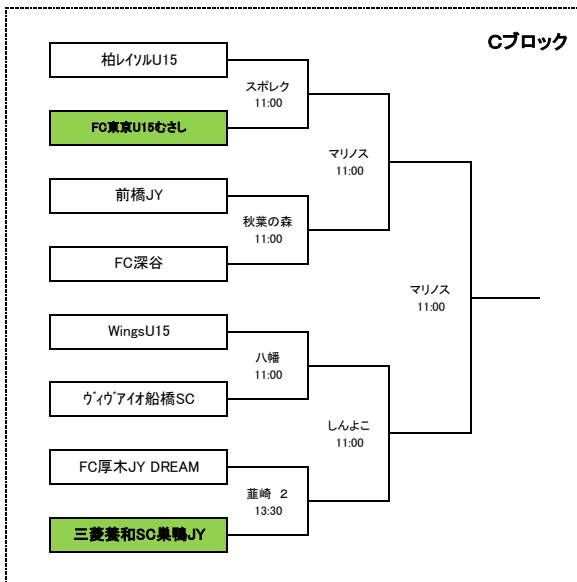

高円宮杯 第22回全日本ユース(U15)サッカー選手権 関東大会
組み合わせ 及び 会場一覧

No.	都 県 名	会 場 名	開 催 日
1	埼 玉 県	埼玉スタジアム第3G	11月7日
2		秋葉の森総合公園サッカー場	11月7日
3	茨 城 県	矢田部サッカー場 1	11月7日
4		矢田部サッカー場 2	11月7日
5	山 梨 県	蕪崎中央公園 1	11月7日
6		蕪崎中央公園 2	11月7日
7	千 葉 県	市原スプレクD	11月7日
8		八幡競技場	11月7日
9	栃 木 県	鹿沼自然の森総合公園サッカー場	11月7日
10		宇都宮市営サッカー場	11月7日
11	東 京 都	東京ガス深川G	11月13・14日
12	群 馬 県	前橋市総合運動公園サッカー場	11月13日
13		大胡総合運動公園	11月13・14日
14		浜川競技場	11月14日
15	神奈川 県	マリノスタウン	11月13・14日
16		しんよこフットボールパーク	11月13日