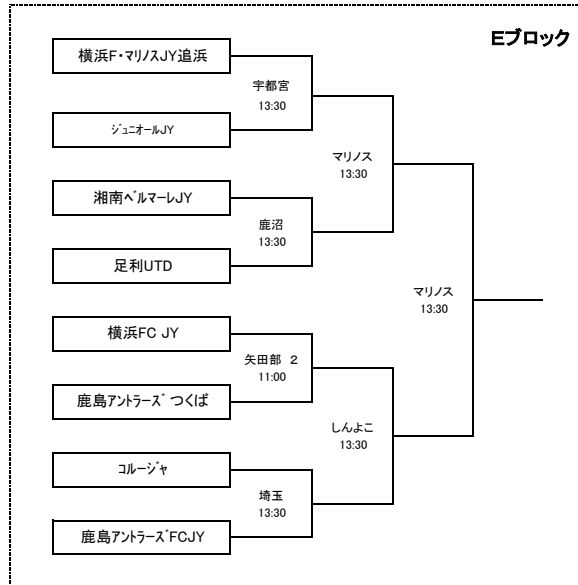

高円宮杯 第22回全日本ユース(U15)サッカー選手権 関東大会
組み合わせ 及び 会場一覧

No.	都 県 名	会 場 名	開 催 日
1	埼 玉 県	埼玉スタジアム第3G	11月7日
2		秋葉の森総合公園サッカー場	11月7日
3	茨 城 県	矢田部サッカー場 1	11月7日
4		矢田部サッカー場 2	11月7日
5	山 梨 県	蕪崎中央公園 1	11月7日
6		蕪崎中央公園 2	11月7日
7	千 葉 県	市原スプレクD	11月7日
8		八幡競技場	11月7日
9	栃 木 県	鹿沼自然の森総合公園サッカー場	11月7日
10		宇都宮市営サッカー場	11月7日
11	東 京 都	東京ガス深川G	11月13・14日
12	群 馬 県	前橋市総合運動公園サッカー場	11月13日
13		大胡総合運動公園	11月13・14日
14		浜川競技場	11月14日
15	神奈川 県	マリノスタウン	11月13・14日
16		しんよこフットボールパーク	11月13日