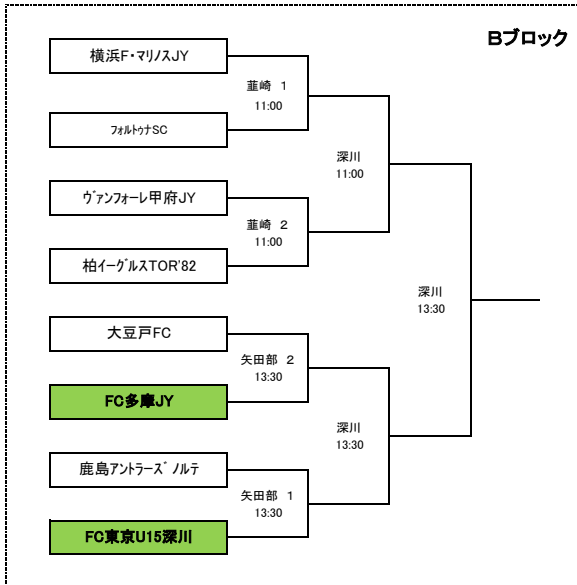

高円宮杯 第22回全日本ユース(U15)サッカー選手権 関東大会
組み合わせ 及び 会場一覧

No.	都 県 名	会 場 名	開 催 日
1	埼 玉 県	埼玉スタジアム第3G	11月7日
2		秋葉の森総合公園サッカー場	11月7日
3	茨 城 県	矢田部サッカー場 1	11月7日
4		矢田部サッカー場 2	11月7日
5	山 梨 県	蕪崎中央公園 1	11月7日
6		蕪崎中央公園 2	11月7日
7	千 葉 県	市原スプレクD	11月7日
8		八幡競技場	11月7日
9	栃 木 県	鹿沼自然の森総合公園サッカー場	11月7日
10		宇都宮市営サッカー場	11月7日
11	東 京 都	東京ガス深川G	11月13・14日
12	群 馬 県	前橋市総合運動公園サッカー場	11月13日
13		大胡総合運動公園	11月13・14日
14		浜川競技場	11月14日
15	神奈川 県	マリノスタウン	11月13・14日
16		しんよこフットボールパーク	11月13日