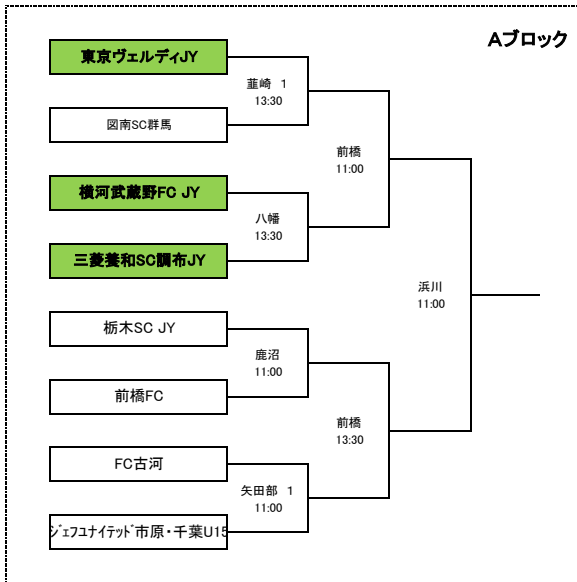

高円宮杯 第22回全日本ユース(U15)サッカー選手権 関東大会
組み合わせ 及び 会場一覧

No.	都 県 名	会 場 名	開 催 日
1	埼 玉 県	埼玉スタジアム第3G	11月7日
2		秋葉の森総合公園サッカー場	11月7日
3	茨 城 県	矢田部サッカー場 1	11月7日
4		矢田部サッカー場 2	11月7日
5	山 梨 県	蕪崎中央公園 1	11月7日
6		蕪崎中央公園 2	11月7日
7	千 葉 県	市原スプレクD	11月7日
8		八幡競技場	11月7日
9	栃 木 県	鹿沼自然の森総合公園サッカー場	11月7日
10		宇都宮市営サッカー場	11月7日
11	東 京 都	東京ガス深川G	11月13・14日
12	群 馬 県	前橋市総合運動公園サッカー場	11月13日
13		大胡総合運動公園	11月13・14日
14		浜川競技場	11月14日
15	神奈川 県	マリノスタウン	11月13・14日
16		しんよこフットボールパーク	11月13日